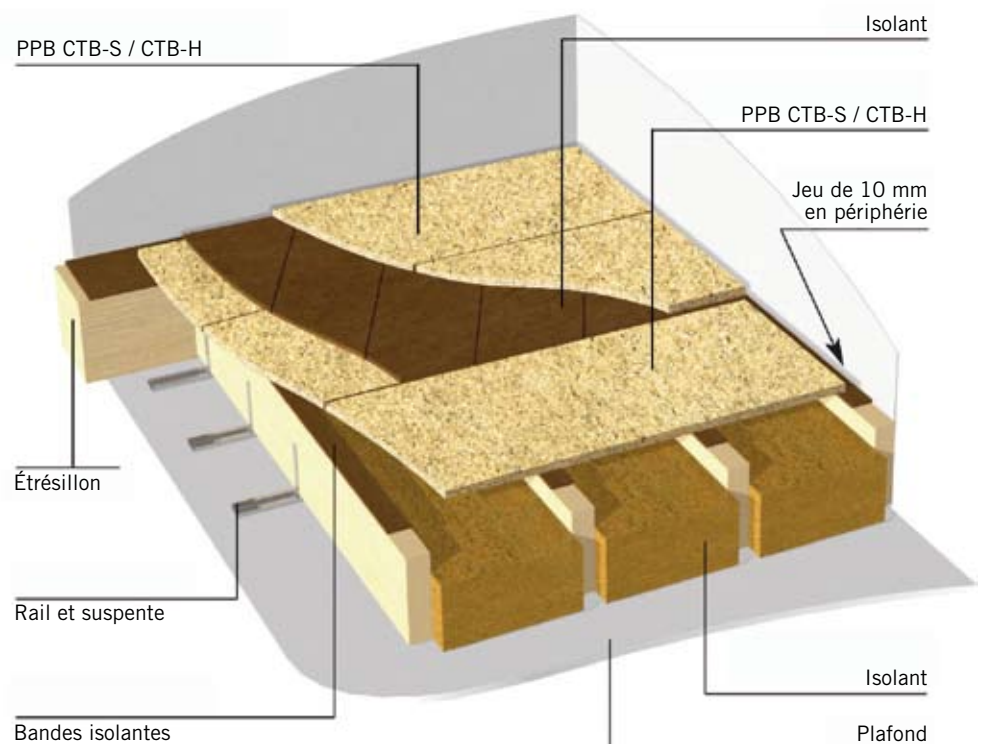

Facile et économique, le Sarking permet de réaliser l'intégralité de la toiture en continu. Utilisant des techniques de pose traditionnelles, sa mise en œuvre consiste à isoler les combles par l'extérieur. Le sarking est praticable pour de nombreux types de bâtiments, neufs ou anciens, et sur tous types de pentes, formes, toitures et couvertures.

Les performances des produits proposés par Isoroy permettent d'exploiter au mieux le procédé « Sarking ».

LA SYNERGIE DES PERFORMANCES

- Rempart contre les ponts thermiques : réduction des déperditions de chaleur
- Forte perméabilité à la vapeur d'eau : supprime la nécessité d'une ventilation sous l'écran
- Mise en œuvre facilitée par la rigidité des panneaux et leurs formats parfaitement adaptés au procédé "Sarking"
- Protection de la charpente contre les variations climatiques et l'humidité
- Qualités acoustique et thermique combinées

Les Planchers

Vide sanitaire

DALLE PPB CTB-H

- Plancher porteur
- Plancher flottant ou autre (DTU n° 51-3)
- Support de couverture

AGEPAN DWD

- Contreventement des constructions à ossature bois : format adapté aux constructions MOB
- Perméable à la vapeur d'eau : mur respirant, il régule naturellement l'humidité adéquate de l'habitat

Plancher d'étage

DALLE PPB CTB-S

- Plancher porteur sur solives ou lambourdes
- Plancher flottant support de parquet
- Autres (voir DTU n° 51-3)

DALLE PPB CTB-H

- Plancher porteur
- Plancher flottant ou autre (DTU n° 51-3)
- Support de couverture