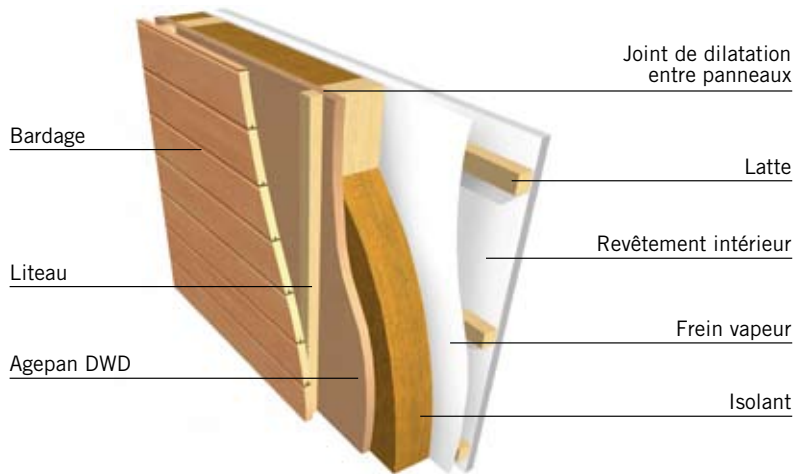

➔ Panneaux de Particules Bruts (PPB) : choisissez la liberté

Avec les PPB d'Isoroy, vous disposez d'une gamme complète de produits adaptés à toutes les exigences de construction : milieu sec, milieu humide, sécurité incendie... Du toit au plancher, de la cloison aux aménagements intérieurs, cette large offre vous permet de conjuguer diversité et haute sécurité.

LA PERFORMANCE EN TOUTE SIMPLICITÉ

- Produits haute qualité
- Rapidité d'exécution sur le chantier
- Grande facilité de pose : main d'œuvre réduite
- Durabilité des performances
- Certifications :
Label Nature Plus - Agepan THD / DWD / UDP
AT Contreventement - Agepan DWD (n° 2/07-1261)

* Les panneaux Agepan peuvent se dispenser d'un film pare-pluie sous bardage de type XIV (bardage fermé)

Les Murs

Mur Ossature bois

AGEPAN DWD

- Contreventement des constructions à ossature bois : format adapté aux constructions MOB
- Perméable à la vapeur d'eau : mur respirant, il régule naturellement l'humidité adéquate de l'habitat