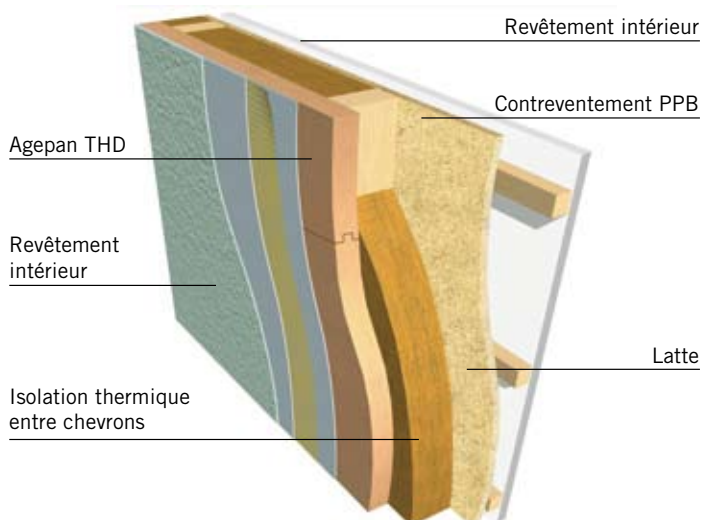

* Les panneaux Agepan peuvent se dispenser d'un film pare-pluie sous bardage de type XIV (bardage fermé)

Les Murs

Mur Ossature bois

AGEPAN DWD

- Contreventement des constructions à ossature bois : format adapté aux constructions MOB
- Perméable à la vapeur d'eau : mur respirant, il régule naturellement l'humidité adéquate de l'habitat

Mur respirant

AGEPAN UDP / THD

- Complément d'isolation thermique : confort d'été
- Complément d'isolation acoustique : améliore le confort intérieur

Mur isolation thermique par l'extérieur

AGEPAN THD

- Complément d'isolation par l'extérieur
- Forte inertie thermique = confort d'été
- Rigidité renforcée idéale pour la préfabrication en atelier

Les Toitures

Isolation entre chevrons

AGEPAN DWD

- Contreventement des constructions à ossature bois : format adapté aux constructions MOB
- Perméable à la vapeur d'eau : mur respirant, il régule naturellement l'humidité adéquate de l'habitat