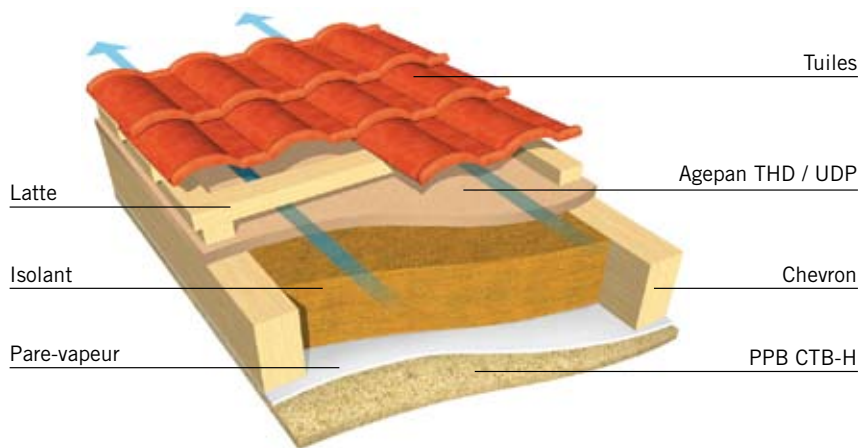

* Les panneaux Agepan peuvent se dispenser d'un film pare-pluie sous bardage de type XIV (bardage fermé)

Les Murs

Mur Ossature bois

AGEPAN DWD

- Contreventement des constructions à ossature bois : format adapté aux constructions MOB
- Perméable à la vapeur d'eau : mur respirant, il régule naturellement l'humidité adéquate de l'habitat

Mur respirant

AGEPAN UDP / THD

- Complément d'isolation thermique : confort d'été
- Complément d'isolation acoustique : améliore le confort intérieur

Mur isolation thermique par l'extérieur

AGEPAN THD

- Complément d'isolation par l'extérieur
- Forte inertie thermique = confort d'été
- Rigidité renforcée idéale pour la préfabrication en atelier

Les Toitures

Isolation entre chevrons

AGEPAN DWD

- Contreventement des constructions à ossature bois : format adapté aux constructions MOB
- Perméable à la vapeur d'eau : mur respirant, il régule naturellement l'humidité adéquate de l'habitat

Facile et économique, le Sarking permet de réaliser l'intégralité de la toiture en continu. Utilisant des techniques de pose traditionnelles, sa mise en œuvre consiste à isoler les combles par l'extérieur. Le sarking est praticable pour de nombreux types de bâtiments, neufs ou anciens, et sur tous types de pentes, formes, toitures et couvertures.