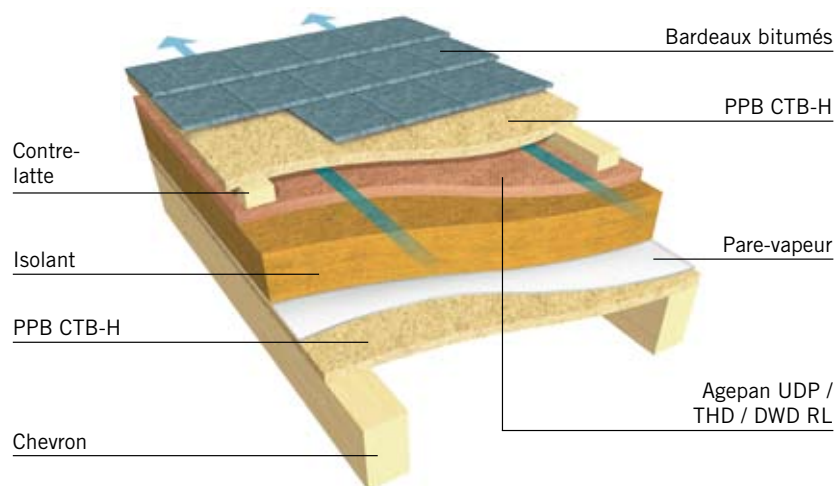

Les Toitures

Isolation entre chevrons

AGEPAN DWD

- Contreventement des constructions à ossature bois : format adapté aux constructions MOB
- Perméable à la vapeur d'eau : mur respirant, il régule naturellement l'humidité adéquate de l'habitat

Toiture type Sarking

AGEPAN THD / UDP / DWD RL

- Pare-pluie
- Complément d'isolation thermique
- Améliore l'acoustique de l'habitat : diminution par 2 des bruits aériens extérieurs

Des solutions idéales pour les toitures de type "Sarking"

Facile et économique, le Sarking permet de réaliser l'intégralité de la toiture en continu. Utilisant des techniques de pose traditionnelles, sa mise en œuvre consiste à isoler les combles par l'extérieur. Le sarking est praticable pour de nombreux types de bâtiments, neufs ou anciens, et sur tous types de pentes, formes, toitures et couvertures.

Les performances des produits proposés par Isoroy permettent d'exploiter au mieux le procédé « Sarking ».

LA SYNERGIE DES PERFORMANCES

- Rempart contre les ponts thermiques : réduction des déperditions de chaleur
- Forte perméabilité à la vapeur d'eau : supprime la nécessité d'une ventilation sous l'écran
- Mise en œuvre facilitée par la rigidité des panneaux et leurs formats parfaitement adaptés au procédé "Sarking"
- Protection de la charpente contre les variations climatiques et l'humidité
- Qualités acoustique et thermique combinées