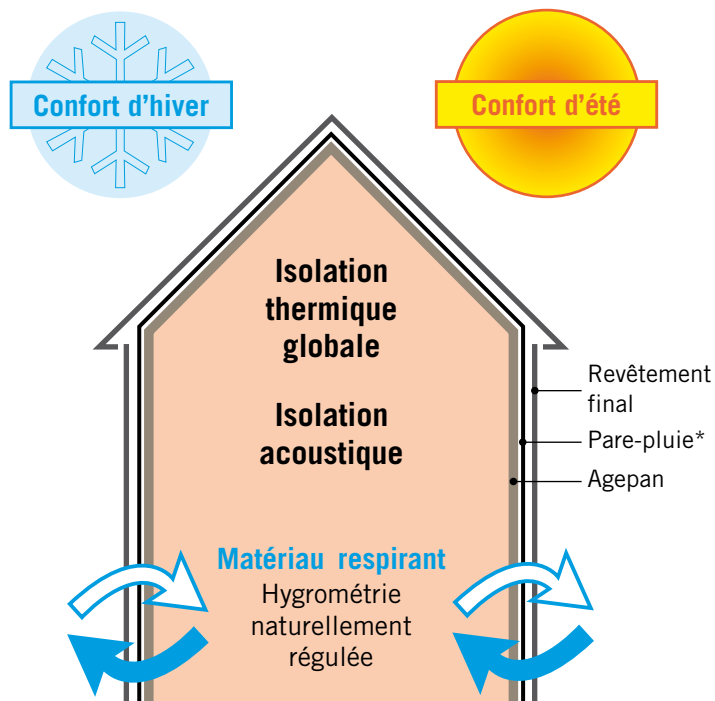

Portée par l'essor du label HQE (Haute Qualité Environnementale), la **construction saine** représente une solution finale **de plus en plus appréciée**. Inscrit dans une **démarche de développement durable**, Isoroy est aujourd'hui un acteur majeur de cette tendance.

En associant à son offre de Panneaux de Particules Brutes sa gamme de panneaux multifonctions Agepan, **Isoroy propose une gamme complète de solutions constructives multi-performances**.

➔ Agepan : les panneaux multifonctions, multiperformances

Les panneaux multifonctions Agepan répondent à de nombreuses applications. Utilisées en contreventement, complément d'isolation thermique & acoustique ou écran de sous-toiture, ils offrent de hautes performances : protection contre les fortes variations de température, régulation de l'humidité contenue dans l'air ambiant, écran contre les bruits extérieurs...

➔ Panneaux de Particules Bruts (PPB) : choisissez la liberté

Avec les PPB d'Isoroy, vous disposez d'une gamme complète de produits adaptés à toutes les exigences de construction : milieu sec, milieu humide, sécurité incendie... Du toit au plancher, de la cloison aux aménagements intérieurs, cette large offre vous permet de conjuguer diversité et haute sécurité.