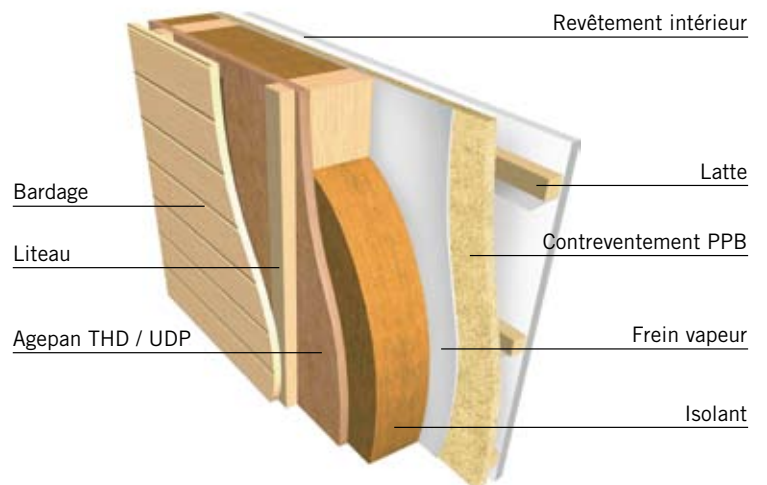

* Les panneaux Agepan peuvent se dispenser d'un film pare-pluie sous bardage de type XIV (bardage fermé)

Les Murs

Mur Ossature bois

AGEPAN DWD

- Contreventement des constructions à ossature bois : format adapté aux constructions MOB
- Perméable à la vapeur d'eau : mur respirant, il régule naturellement l'humidité adéquate de l'habitat

Mur respirant

AGEPAN UDP / THD

- Complément d'isolation thermique : confort d'été
- Complément d'isolation acoustique : améliore le confort intérieur

Mur isolation thermique par l'extérieur

AGEPAN THD

- Complément d'isolation par l'extérieur
- Forte inertie thermique = confort d'été
- Rigidité renforcée idéale pour la préfabrication en atelier

Les Toitures

Isolation entre chevrons

AGEPAN DWD

- Contreventement des constructions à ossature bois : format adapté aux constructions MOB
- Perméable à la vapeur d'eau : mur respirant, il régule naturellement l'humidité adéquate de l'habitat