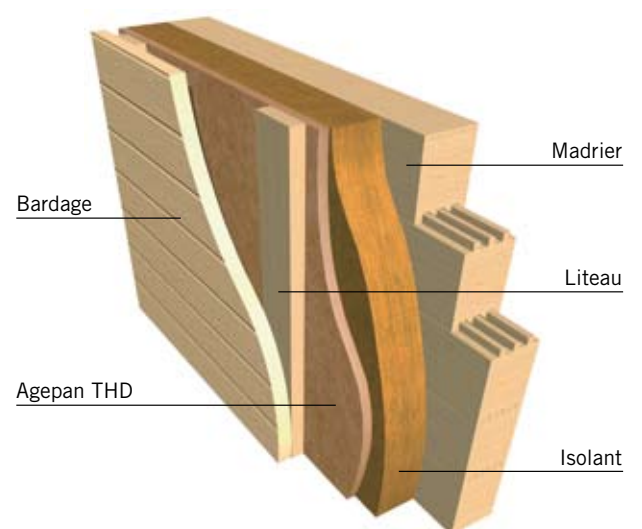

* Les panneaux Agepan peuvent se dispenser d'un film pare-pluie sous bardage de type XIV (bardage fermé)

Les Murs

Mur Ossature bois

AGEPAN DWD

- Contreventement des constructions à ossature bois : format adapté aux constructions MOB
- Perméable à la vapeur d'eau : mur respirant, il régule naturellement l'humidité adéquate de l'habitat

Mur respirant

AGEPAN UDP / THD

- Complément d'isolation thermique : confort d'été
- Complément d'isolation acoustique : améliore le confort intérieur

Mur isolation thermique par l'extérieur

AGEPAN THD

- Complément d'isolation par l'extérieur
- Forte inertie thermique = confort d'été
- Rigidité renforcée idéale pour la préfabrication en atelier

Les Toitures

Isolation entre chevrons

AGEPAN DWD

- Contreventement des constructions à ossature bois : format adapté aux constructions MOB
- Perméable à la vapeur d'eau : mur respirant, il régule naturellement l'humidité adéquate de l'habitat

Facile et économique, le Sarking permet de réaliser l'intégralité de la toiture en continu. Utilisant des techniques de pose traditionnelles, sa mise en œuvre consiste à isoler les combles par l'extérieur. Le sarking est praticable pour de nombreux types de bâtiments, neufs ou anciens, et sur tous types de pentes, formes, toitures et couvertures.