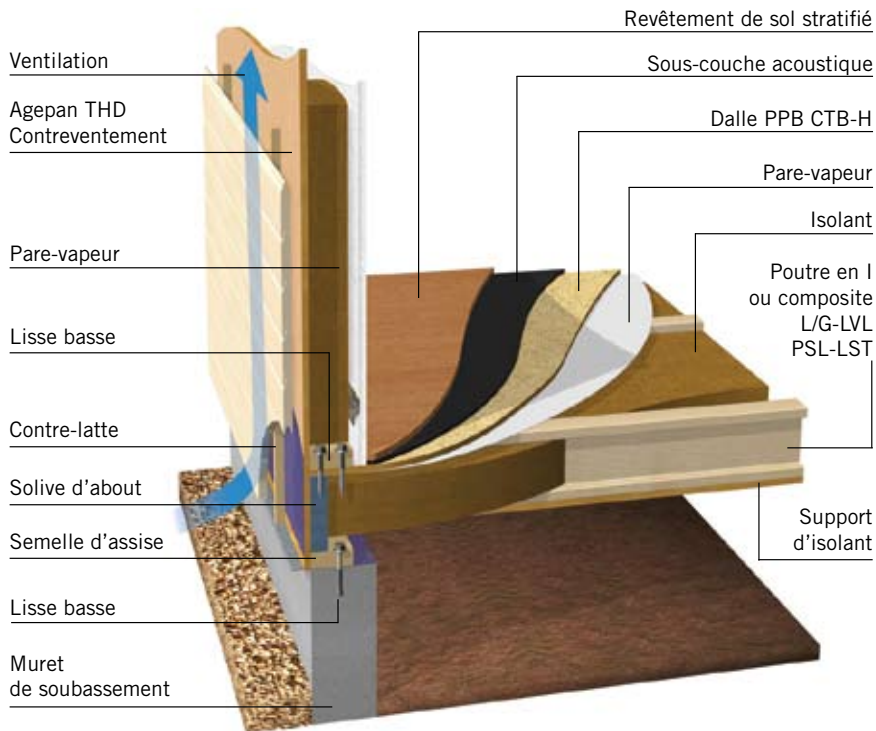

Les Planchers